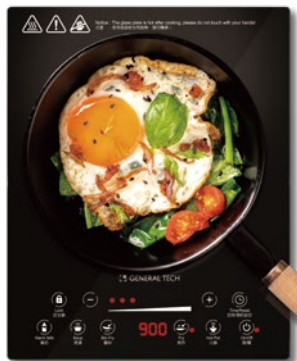

總代理

安力貿易有限公司
香港液體氣(集團)有限公司附屬機構

電話: [852] 2300 1210 傳真: 2300 1255
網址: www.energytrading.com.hk 電郵: enquiry_en@hklpg.com.hk
地址: 九龍彌敦道 469-471 號新光商業大廈十三樓

客戶服務熱線

HOME 'N KITCHEN LIMITED
家居堡有限公司

☎ 2667 6662
網址: homenkitchen.com.hk
電郵: cs_homenkitchen@hklpg.com.hk